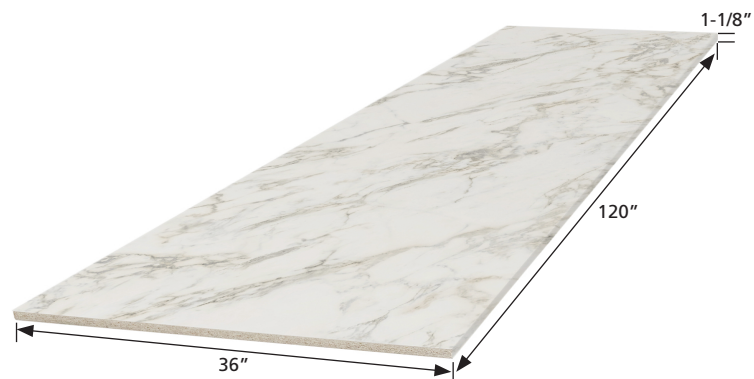

Stretta™

ÎLOT

BL Stretta
Marbre Blanc

SPÉCIFICATIONS

- La construction équilibrée du panneau fait de Stretta une option de surface polyvalente
- Convient à tous les environnements : résidentiel, commercial, institutionnel ou industriel léger
- Des ensembles d'accessoires individuels sont disponibles et comprennent des ensembles de bouts de finition assortis (avec deux bandes de stratifié adhésif) et un ensemble d'installation (avec biscuits, colle et vis)
- Rouleaux de bouts de finition en vrac disponibles en longueurs de 25' et 150'*
- Biscuits en vrac disponibles en paquets de 100
- Colle en vrac disponible en paquets de 25

*Les rouleaux de bouts de finition en vrac ne sont pas adhésifs

Îlot 36 po profondeur

DESIGN ÉLÉGANT

Avec un design tendance et un profil enveloppant, les plans de travail Stretta offrent une apparence moderne et épurée