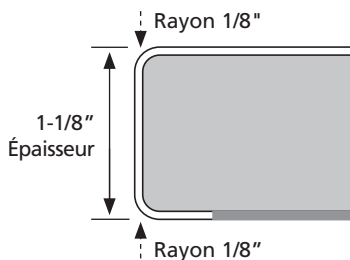

Stretta™

ÎLOT

BL Stretta
Marbre Blanc

SPÉCIFICATIONS

- La construction équilibrée du panneau fait de Stretta une option de surface polyvalente
- Convient à tous les environnements : résidentiel, commercial, institutionnel ou industriel léger
- Des ensembles d'accessoires individuels sont disponibles et comprennent des ensembles de bouts de finition assortis (avec deux bandes de stratifié adhésif) et un ensemble d'installation (avec biscuits, colle et vis)
- Rouleaux de bouts de finition en vrac disponibles en longueurs de 25' et 150'*
- Biscuits en vrac disponibles en paquets de 100
- Colle en vrac disponible en paquets de 25

*Les rouleaux de bouts de finition en vrac ne sont pas adhésifs

Îlot 36 po profondeur

DESIGN ÉLÉGANT

Avec un design tendance et un profil enveloppant, les plans de travail Stretta offrent une apparence moderne et épurée